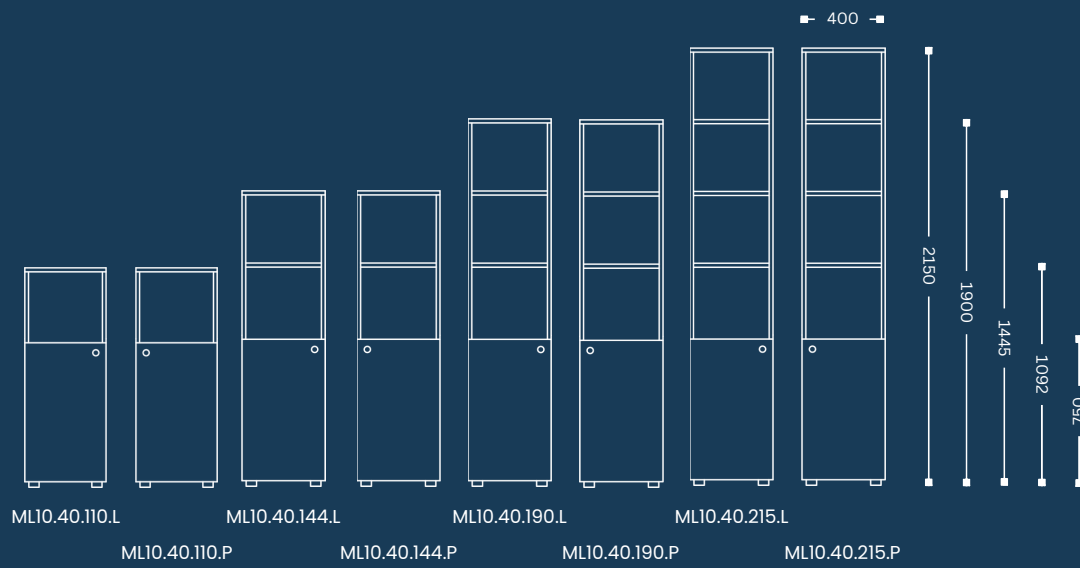

ŠANÓNOVÁ SKRIŇA KOMBINOVANÁ & POLOVIČNÁ

ML10

■ Hĺbka: 420 mm ■