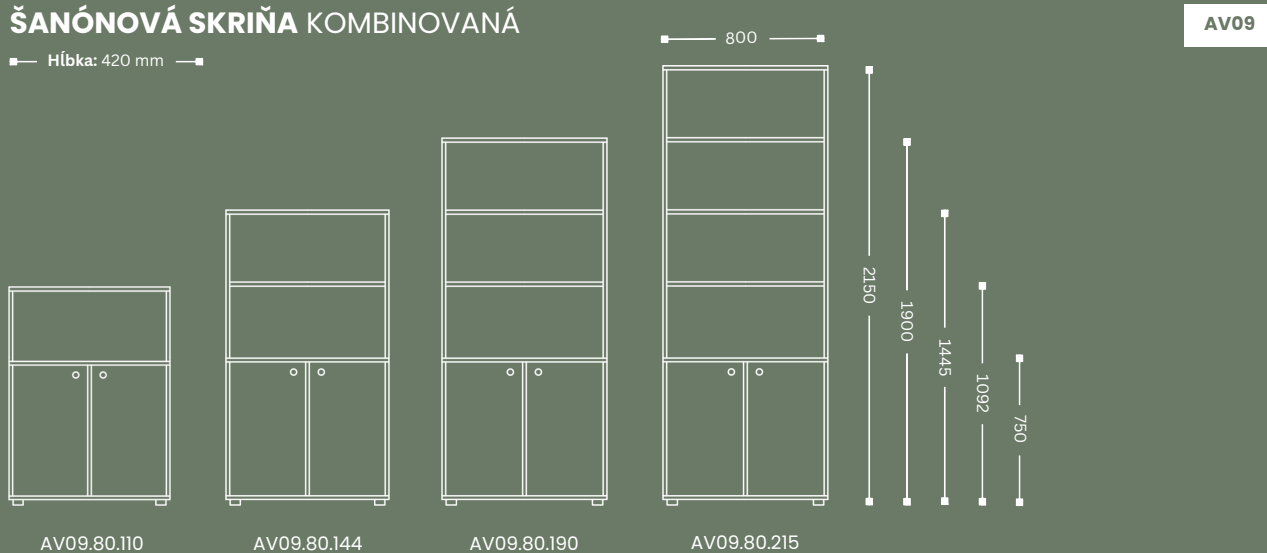

ŠANÓNOVÁ SKRIŇA POLOVIČNÁ & ZATVORENÁ

Hĺbka: 420 mm

AV06.40.75.L AV06.40.75.P AV06.40.110.L AV06.40.110.P AV06.40.144.L AV06.40.144.P AV06.40.190.L AV06.40.190.P AV06.40.215.L AV06.40.215.P

ŠANÓNOVÁ SKRIŇA OTVORENÁ

— Hĺbka: 420 mm —

ŠANÓNOVÁ SKRIŇA POLOVIČNÁ & OTVORENÁ

— Hĺbka: 420 mm —

ŠANÓNOVÁ SKRIŇA KOMBINOVANÁ

— Hĺbka: 420 mm —

ŠANÓNOVÁ SKRIŇA KOMBINOVANÁ & POLOVIČNÁ

AV10

Hĺbka: 420 mm