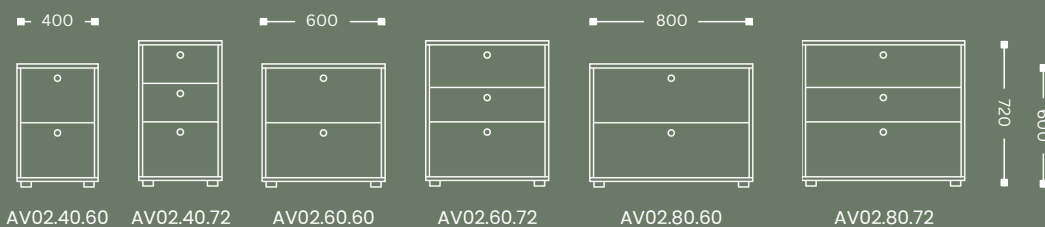

AV01

Hĺbka: 800 mm

PRÍRUČNÁ SKRINKA POD STÔL

AV02

Hĺbka: 500 mm

ÚLOŽNÁ SKRINKA PREDEĽOVACIA

AV03

Hĺbka: 420 mm

OSOBNÁ SKRINKA SO ZÁMKOM

Hĺbka: 420 mm

AV04.40.75.L AV04.40.75.P AV04.40.110.L AV04.40.110.P AV04.40.144.L AV04.40.144.P AV04.40.190.L AV04.40.190.P

ŠANÓNOVÁ SKRIŇA ZATVORENÁ

Hĺbka: 420 mm

AV05.80.75 AV05.80.110 AV05.80.144 AV05.80.190 AV05.80.215