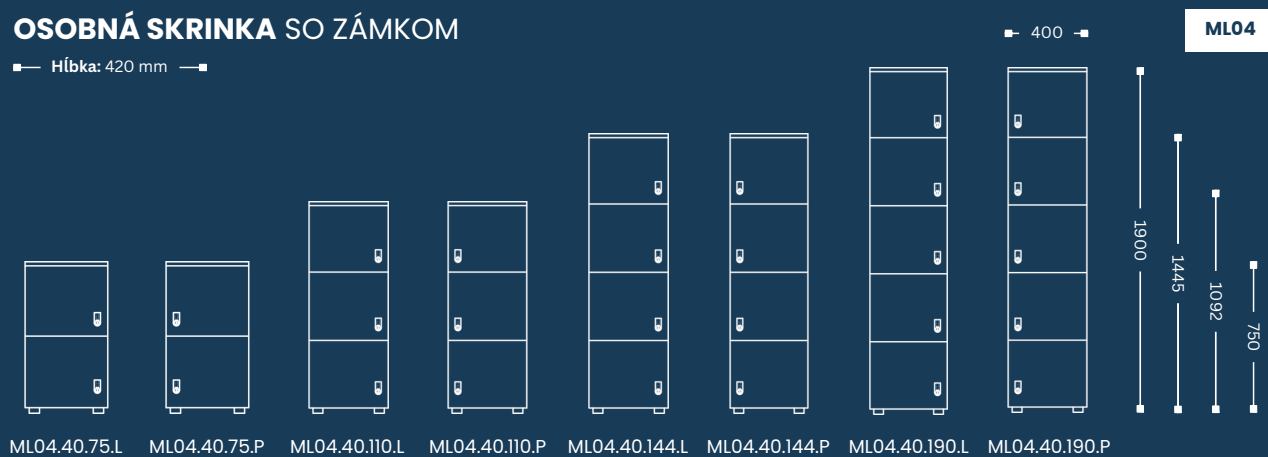

Hĺbka: 420 mm

ML03.75.75

ML03.75.110

OSOBNÁ SKRINKA SO ZÁMKOM

— Hĺbka: 420 mm —

ML04.40.75.L ML04.40.75.P ML04.40.110.L ML04.40.110.P ML04.40.144.L ML04.40.144.P ML04.40.190.L ML04.40.190.P

ŠANÓNOVÁ SKRIŇA ZATVORENÁ

— Hĺbka: 420 mm —

ML05.80.75 ML05.80.110 ML05.80.144 ML05.80.190 ML05.80.215

ŠANÓNOVÁ SKRIŇA POLOVIČNÁ & ZATVORENÁ

— Hĺbka: 420 mm —

ML06.40.75.L ML06.40.75.P ML06.40.110.L ML06.40.110.P ML06.40.144.L ML06.40.144.P ML06.40.190.L ML06.40.190.P ML06.40.215.L ML06.40.215.P