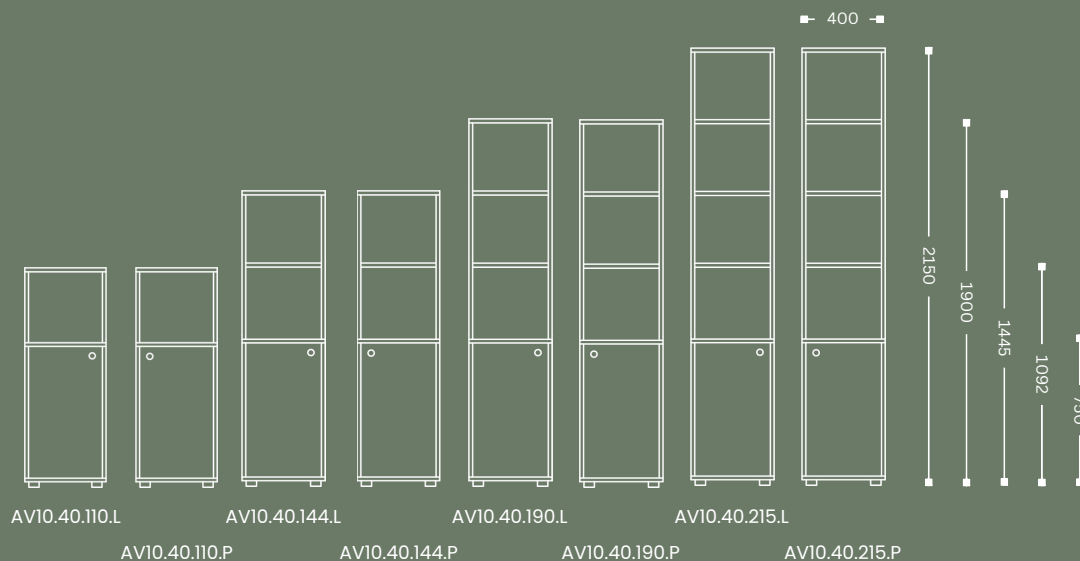

ŠANÓNOVÁ SKRIŇA POLOVIČNÁ & ZATVORENÁ

Hĺbka: 420 mm

AV06.40.75.L AV06.40.75.P AV06.40.110.L AV06.40.110.P AV06.40.144.L AV06.40.144.P AV06.40.190.L AV06.40.190.P AV06.40.215.L AV06.40.215.P

ŠANÓNOVÁ SKRIŇA OTVORENÁ

— Hĺbka: 420 mm —

ŠANÓNOVÁ SKRIŇA POLOVIČNÁ & OTVORENÁ

— Hĺbka: 420 mm —

ŠANÓNOVÁ SKRIŇA KOMBINOVANÁ

— Hĺbka: 420 mm —

ŠANÓNOVÁ SKRIŇA KOMBINOVANÁ & POLOVIČNÁ

AV10

Hĺbka: 420 mm