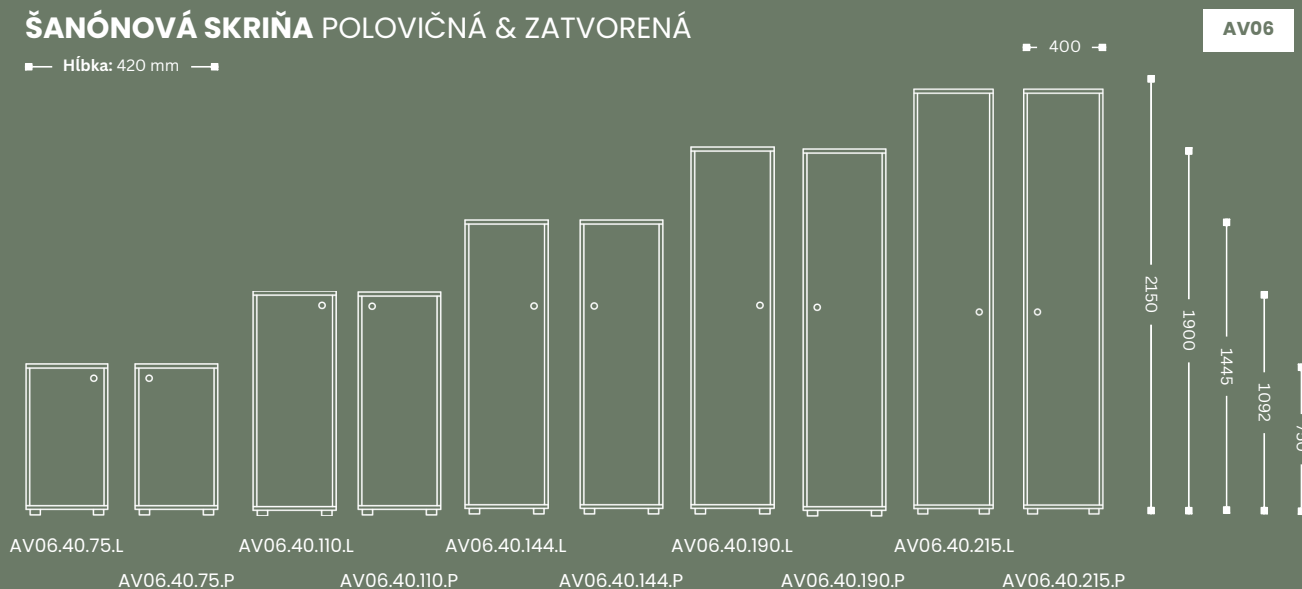

ŠANÓNOVÁ SKRIŇA POLOVIČNÁ & ZATVORENÁ

Hĺbka: 420 mm

AV06.40.75.L AV06.40.75.P AV06.40.110.L AV06.40.110.P AV06.40.144.L AV06.40.144.P AV06.40.190.L AV06.40.190.P AV06.40.215.L AV06.40.215.P