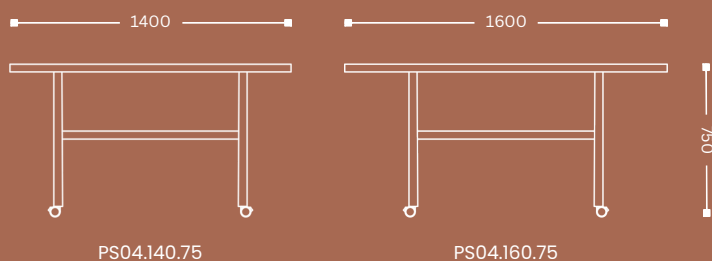

PS04.140.75

PS04.160.75