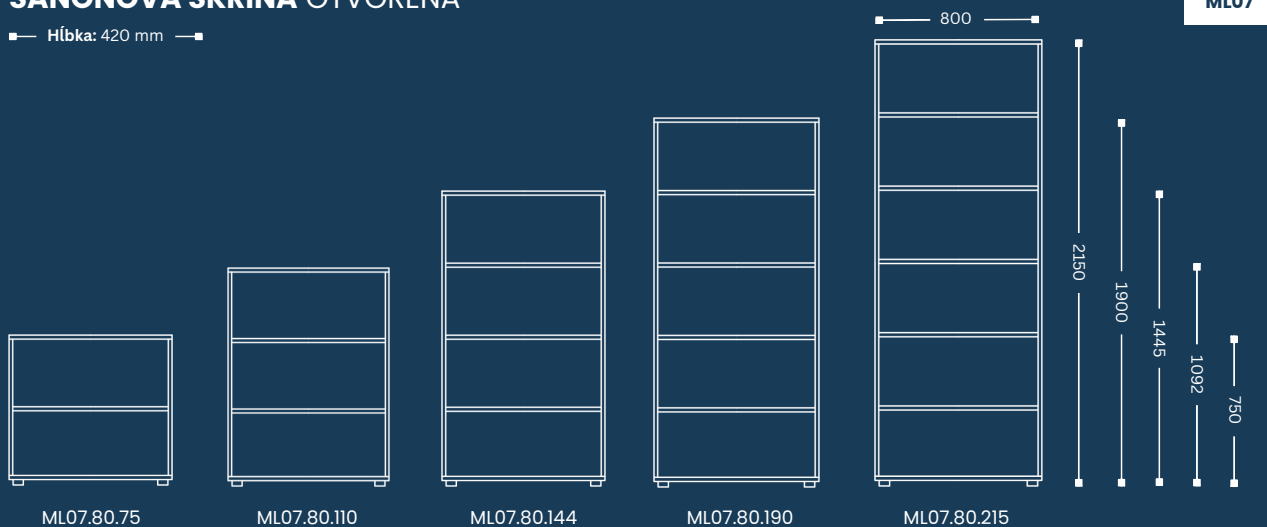

— Hĺbka: 420 mm —

ML05.80.75 ML05.80.110 ML05.80.144 ML05.80.190 ML05.80.215

ŠANÓNOVÁ SKRIŇA POLOVIČNÁ & ZATVORENÁ

— Hĺbka: 420 mm —

ML06.40.75.L ML06.40.75.P ML06.40.110.L ML06.40.110.P ML06.40.144.L ML06.40.144.P ML06.40.190.L ML06.40.190.P ML06.40.215.L ML06.40.215.P

ŠANÓNOVÁ SKRIŇA OTVORENÁ

— Hĺbka: 420 mm —

ML07

ŠANÓNOVÁ SKRIŇA POLOVIČNÁ & OTVORENÁ

— Hĺbka: 420 mm —

ML08

ŠANÓNOVÁ SKRIŇA KOMBINOVANÁ

— Hĺbka: 420 mm —