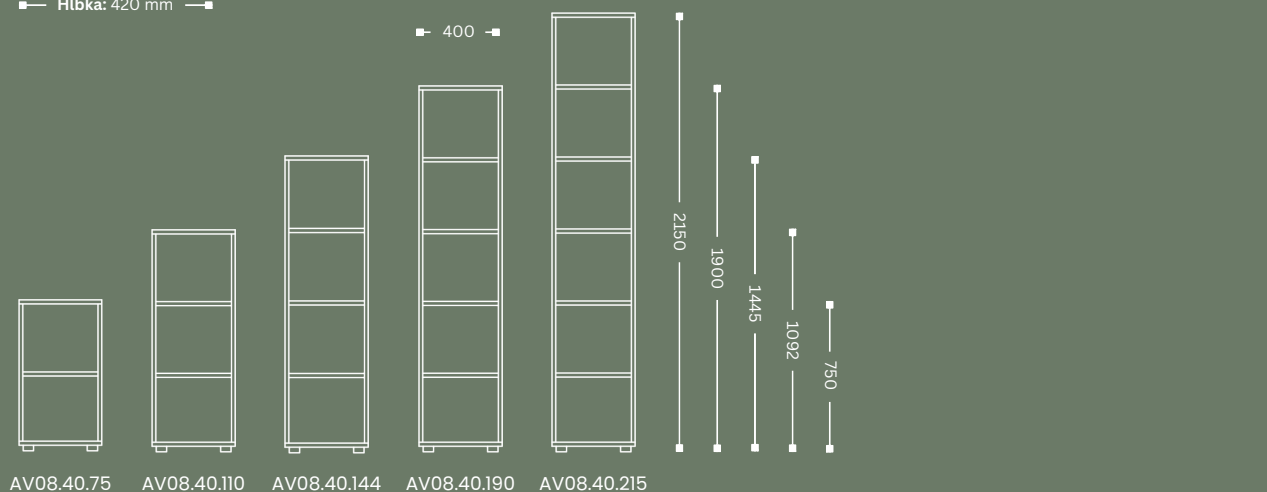

ŠANÓNOVÁ SKRIŇA POLOVIČNÁ & ZATVORENÁ

Hĺbka: 420 mm

AV06.40.75.L AV06.40.75.P AV06.40.110.L AV06.40.110.P AV06.40.144.L AV06.40.144.P AV06.40.190.L AV06.40.190.P AV06.40.215.L AV06.40.215.P

ŠANÓNOVÁ SKRIŇA OTVORENÁ

— Hĺbka: 420 mm —

ŠANÓNOVÁ SKRIŇA POLOVIČNÁ & OTVORENÁ

— Hĺbka: 420 mm —

ŠANÓNOVÁ SKRIŇA KOMBINOVANÁ

— Hĺbka: 420 mm —

ŠANÓNOVÁ SKRIŇA KOMBINOVANÁ & POLOVIČNÁ

AV10

Hĺbka: 420 mm