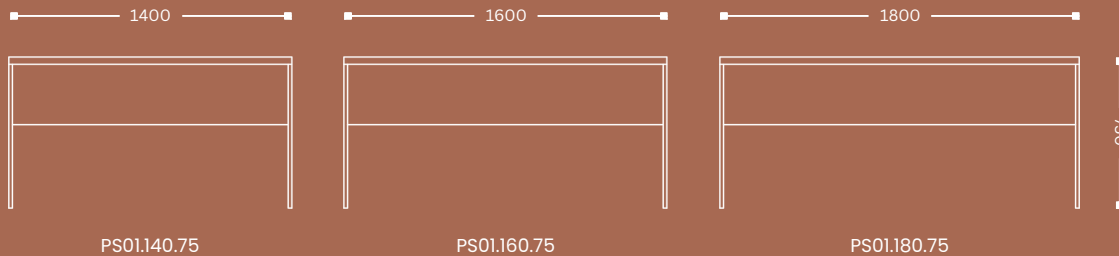

PRACOVNÉ STOLY

PRACOVNÝ STÔL MOMA

— Hĺbka: 800 mm —

PS01

PS01.140.75

PS01.160.75

PS01.180.75

PRACOVNÝ STÔL ERIA

— Hĺbka: 800 mm —

PS02