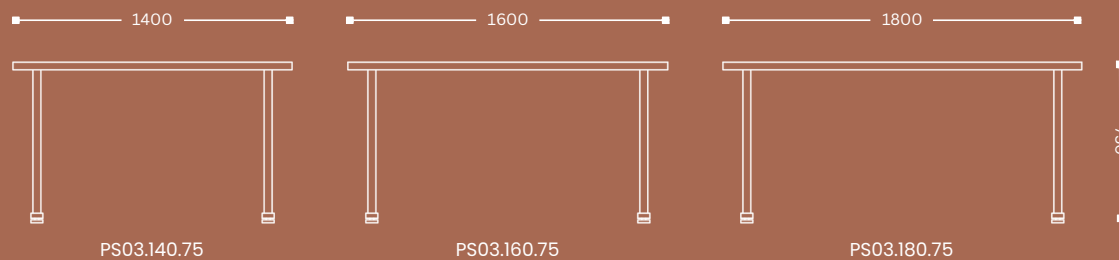

PS02.140.75

PS02.160.75

PS02.180.75

PRACOVNÝ STÔL TREA

— Hĺbka: 800 mm —

PS03

PS03.140.75

PS03.160.75