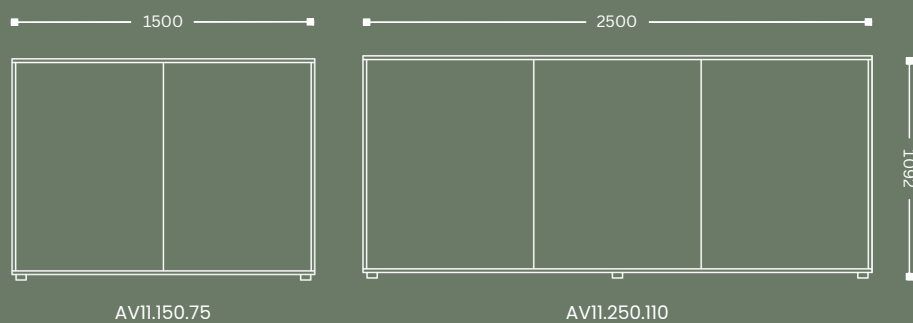

ÚLOŽNÁ SKRINKA S POSUVNÝMI DVIERKAMI

AV11

Hĺbka: 420 mm