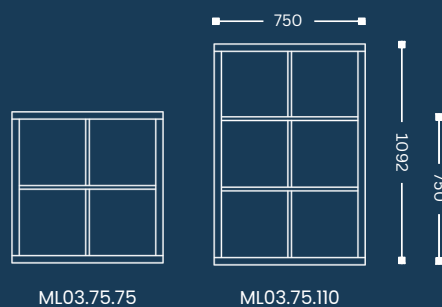

Hĺbka: 420 mm

Skriňa kombinovaná

ML9

Hĺbka: 420 mm

Skriňa kombinovaná & polovičná

ML10

MALEA

PRÍRUČNÁ SKRINKA ZAROVNO STOLOM

ML01

Hĺbka: 800 mm

ML01.40.75

ML01.60.75

ML01.80.75

PRÍRUČNÁ SKRINKA POD STÔL

ML02

Hĺbka: 500 mm

ML02.40.60

ML02.40.72

ML02.60.60

ML02.60.72

ML02.80.60

ML02.80.72

ÚLOŽNÁ SKRINKA PREDEĽOVACIA

ML03

Hĺbka: 420 mm

ML03.75.75

ML03.75.110

OSOBNÁ SKRINKA SO ZÁMKOM

— Hĺbka: 420 mm —

ML04.40.75.L ML04.40.75.P ML04.40.110.L ML04.40.110.P ML04.40.144.L ML04.40.144.P ML04.40.190.L ML04.40.190.P

ŠANÓNOVÁ SKRIŇA ZATVORENÁ