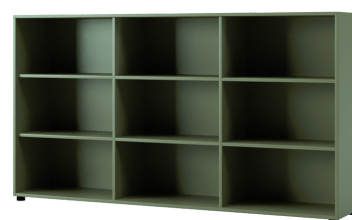

AV11 **Skriňa** šanónová & otvorená

AV12