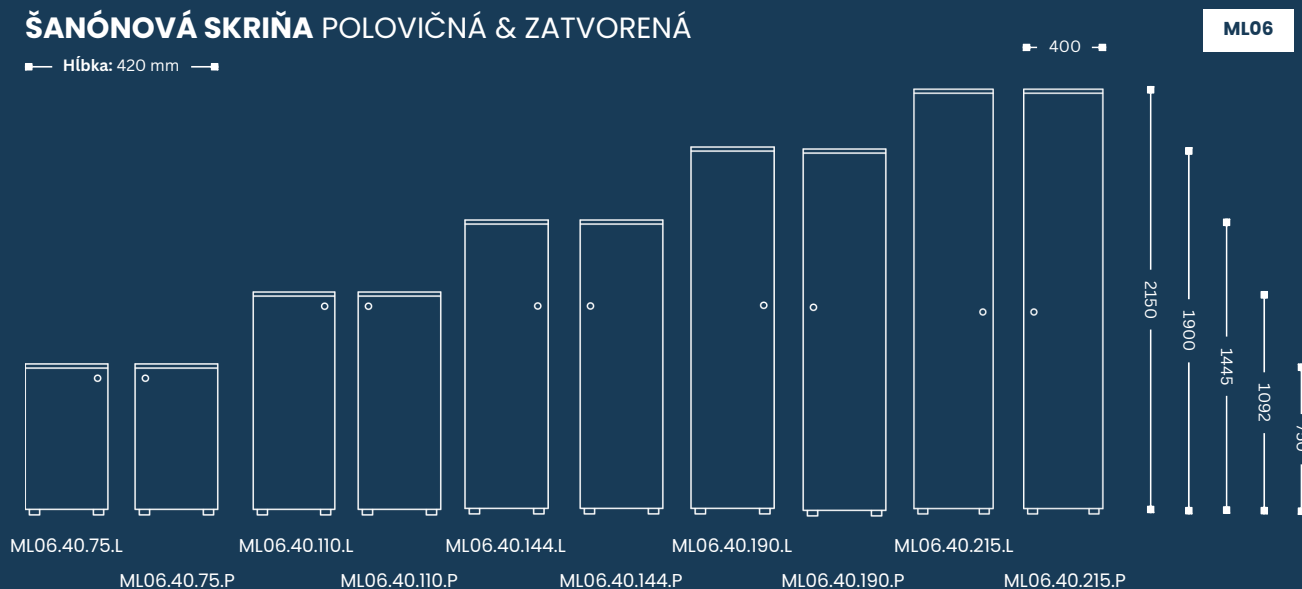

Hĺbka: 420 mm

ML03.75.75

ML03.75.110

OSOBNÁ SKRINKA SO ZÁMKOM

— Hĺbka: 420 mm —

ML04.40.75.L ML04.40.75.P ML04.40.110.L ML04.40.110.P ML04.40.144.L ML04.40.144.P ML04.40.190.L ML04.40.190.P

ŠANÓNOVÁ SKRIŇA ZATVORENÁ

— Hĺbka: 420 mm —

ML05.80.75 ML05.80.110 ML05.80.144 ML05.80.190 ML05.80.215

ŠANÓNOVÁ SKRIŇA POLOVIČNÁ & ZATVORENÁ

— Hĺbka: 420 mm —

ML06.40.75.L ML06.40.75.P ML06.40.110.L ML06.40.110.P ML06.40.144.L ML06.40.144.P ML06.40.190.L ML06.40.190.P ML06.40.215.L ML06.40.215.P