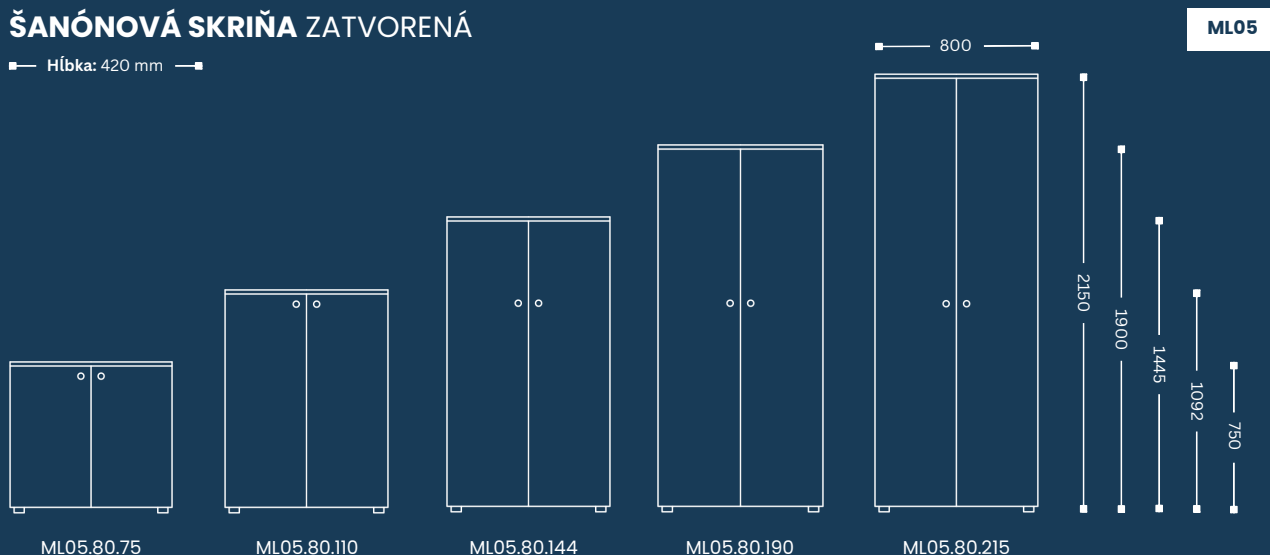

Hĺbka: 420 mm

ML03.75.75

ML03.75.110

OSOBNÁ SKRINKA SO ZÁMKOM

— Hĺbka: 420 mm —

ML04.40.75.L ML04.40.75.P ML04.40.110.L ML04.40.110.P ML04.40.144.L ML04.40.144.P ML04.40.190.L ML04.40.190.P

ŠANÓNOVÁ SKRIŇA ZATVORENÁ

— Hĺbka: 420 mm —

ML05.80.75 ML05.80.110 ML05.80.144 ML05.80.190 ML05.80.215

ŠANÓNOVÁ SKRIŇA POLOVIČNÁ & ZATVORENÁ

— Hĺbka: 420 mm —

ML06.40.75.L ML06.40.75.P ML06.40.110.L ML06.40.110.P ML06.40.144.L ML06.40.144.P ML06.40.190.L ML06.40.190.P ML06.40.215.L ML06.40.215.P