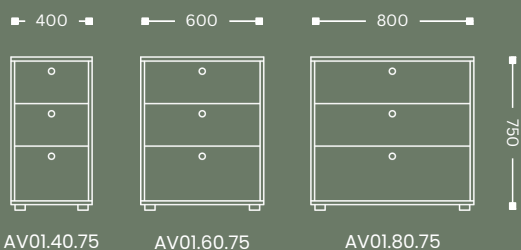

AV01

Hĺbka: 800 mm

PRÍRUČNÁ SKRINKA POD STÔL

AV02

Hĺbka: 500 mm

ÚLOŽNÁ SKRINKA PREDEĽOVACIA

AV03

Hĺbka: 420 mm