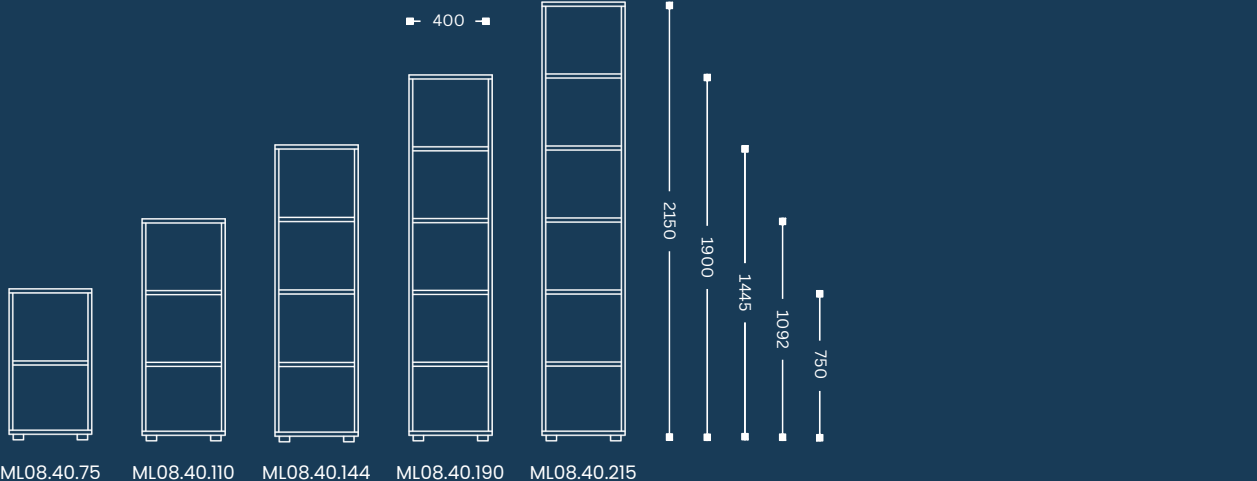

ŠANÓNOVÁ SKRIŇA OTVORENÁ

— Hĺbka: 420 mm —

ML07

ŠANÓNOVÁ SKRIŇA POLOVIČNÁ & OTVORENÁ

— Hĺbka: 420 mm —

ML08

ŠANÓNOVÁ SKRIŇA KOMBINOVANÁ

— Hĺbka: 420 mm —