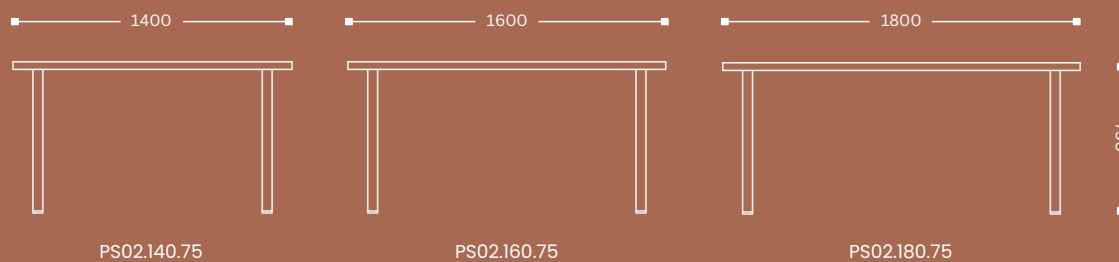

— Hĺbka: 800 mm —

PS01

PS01.140.75

PS01.160.75

PS01.180.75

PRACOVNÝ STÔL ERIA

— Hĺbka: 800 mm —

PS02