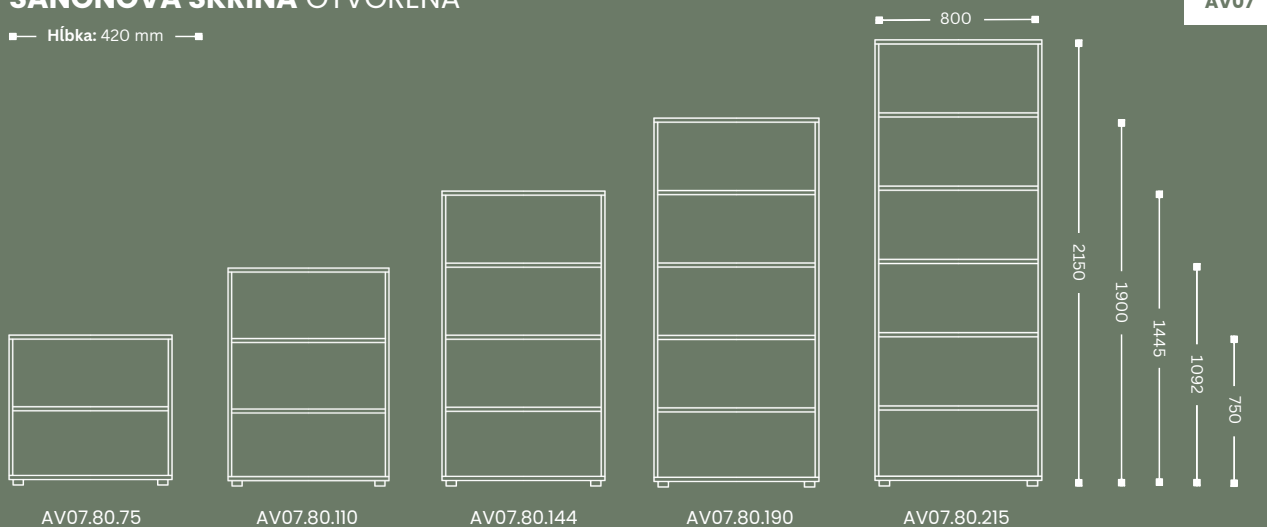

ŠANÓNOVÁ SKRIŇA POLOVIČNÁ & ZATVORENÁ

Hĺbka: 420 mm

AV06.40.75.L AV06.40.75.P AV06.40.110.L AV06.40.110.P AV06.40.144.L AV06.40.144.P AV06.40.190.L AV06.40.190.P AV06.40.215.L AV06.40.215.P

ŠANÓNOVÁ SKRIŇA OTVORENÁ

— Hĺbka: 420 mm —

ŠANÓNOVÁ SKRIŇA POLOVIČNÁ & OTVORENÁ

— Hĺbka: 420 mm —

ŠANÓNOVÁ SKRIŇA KOMBINOVANÁ

— Hĺbka: 420 mm —

ŠANÓNOVÁ SKRIŇA KOMBINOVANÁ & POLOVIČNÁ

AV10

Hĺbka: 420 mm