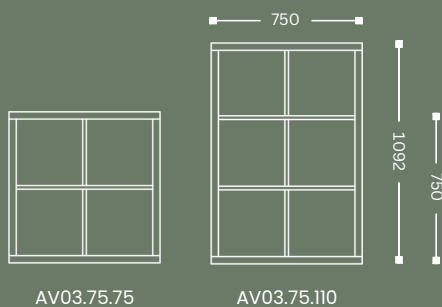

AV01

Hĺbka: 800 mm

PRÍRUČNÁ SKRINKA POD STÔL

AV02

Hĺbka: 500 mm

ÚLOŽNÁ SKRINKA PREDEĽOVACIA

AV03

Hĺbka: 420 mm

OSOBNÁ SKRINKA SO ZÁMKOM

Hĺbka: 420 mm

AV04.40.75.L AV04.40.75.P AV04.40.110.L AV04.40.110.P AV04.40.144.L AV04.40.144.P AV04.40.190.L AV04.40.190.P

ŠANÓNOVÁ SKRIŇA ZATVORENÁ

Hĺbka: 420 mm

AV05.80.75 AV05.80.110 AV05.80.144 AV05.80.190 AV05.80.215