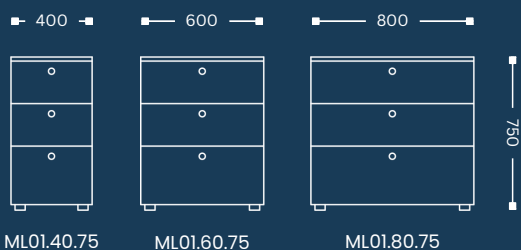

Skriňa polovičná & zatvorená

ML06

Hĺbka: 420 mm

Šanónová skriňa otvorená

ML07

Hĺbka: 420 mm

Skriňa polovičná & otvorená

ML08

Hĺbka: 420 mm

Skriňa kombinovaná

ML9

Hĺbka: 420 mm

Skriňa kombinovaná & polovičná

ML10

MALEA

PRÍRUČNÁ SKRINKA ZAROVNO STOLOM

ML01

Hĺbka: 800 mm

ML01.40.75

ML01.60.75

ML01.80.75

PRÍRUČNÁ SKRINKA POD STÔL

ML02

Hĺbka: 500 mm