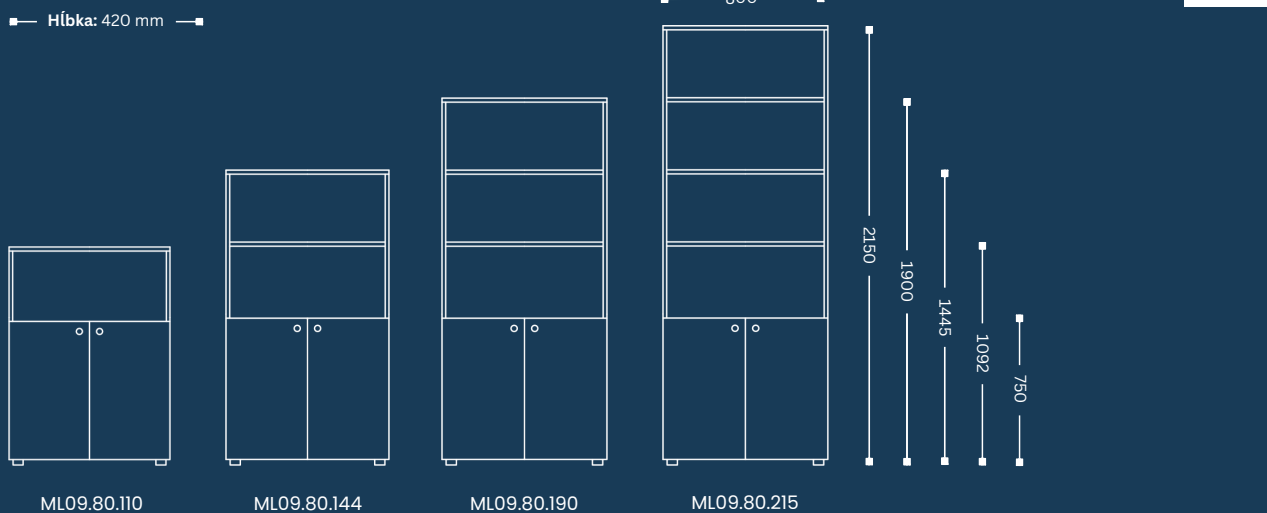

— Hĺbka: 420 mm —

ML05.80.75 ML05.80.110 ML05.80.144 ML05.80.190 ML05.80.215

ŠANÓNOVÁ SKRIŇA POLOVIČNÁ & ZATVORENÁ

— Hĺbka: 420 mm —

ML06.40.75.L ML06.40.75.P ML06.40.110.L ML06.40.110.P ML06.40.144.L ML06.40.144.P ML06.40.190.L ML06.40.190.P ML06.40.215.L ML06.40.215.P

ŠANÓNOVÁ SKRIŇA OTVORENÁ

— Hĺbka: 420 mm —

ML07

ŠANÓNOVÁ SKRIŇA POLOVIČNÁ & OTVORENÁ

— Hĺbka: 420 mm —

ML08

ŠANÓNOVÁ SKRIŇA KOMBINOVANÁ

— Hĺbka: 420 mm —

ML09

ŠANÓNOVÁ SKRIŇA KOMBINOVANÁ & POLOVIČNÁ

ML10

■ Hĺbka: 420 mm ■

AVANTA

Špičková kombinácia kvalitného nábytku s doživotnou zárukou kovania, moderného a minimalistického dizajnu. Táto kolekcia prináša vkus a štýl do vašej kancelárie, zachovávajúc pritom eleganciu a praktickosť. Pozdvihnite svoje pracovisko na vyššiu úroveň s kolekciou Avanta, kde jednoduchosť a kvalita idú ruka v ruku.