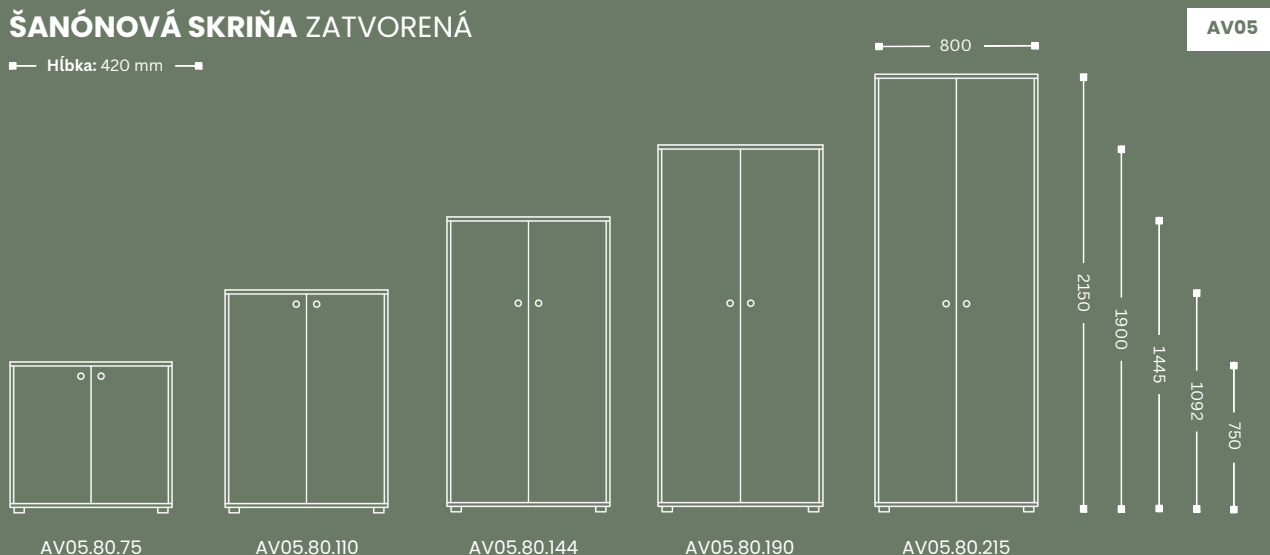

OSOBNÁ SKRINKA SO ZÁMKOM

Hĺbka: 420 mm

AV04.40.75.L AV04.40.75.P AV04.40.110.L AV04.40.110.P AV04.40.144.L AV04.40.144.P AV04.40.190.L AV04.40.190.P

ŠANÓNOVÁ SKRIŇA ZATVORENÁ

Hĺbka: 420 mm

AV05.80.75 AV05.80.110 AV05.80.144 AV05.80.190 AV05.80.215

ŠANÓNOVÁ SKRIŇA POLOVIČNÁ & ZATVORENÁ

Hĺbka: 420 mm

AV06.40.75.L AV06.40.75.P AV06.40.110.L AV06.40.110.P AV06.40.144.L AV06.40.144.P AV06.40.190.L AV06.40.190.P AV06.40.215.L AV06.40.215.P

ŠANÓNOVÁ SKRIŇA OTVORENÁ

— Hĺbka: 420 mm —

ŠANÓNOVÁ SKRIŇA POLOVIČNÁ & OTVORENÁ

— Hĺbka: 420 mm —

ŠANÓNOVÁ SKRIŇA KOMBINOVANÁ

— Hĺbka: 420 mm —

ŠANÓNOVÁ SKRIŇA KOMBINOVANÁ & POLOVIČNÁ

AV10

Hĺbka: 420 mm