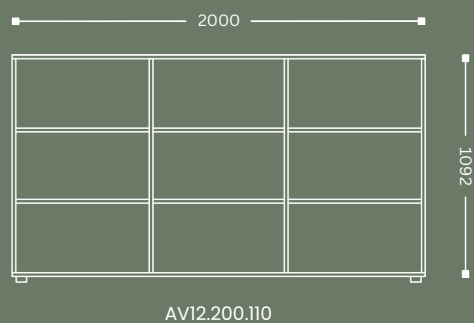

— Hĺbka: 420 mm —

ŠANÓNOVÁ SKRIŇA POLOVIČNÁ & OTVORENÁ

— Hĺbka: 420 mm —

ŠANÓNOVÁ SKRIŇA KOMBINOVANÁ

— Hĺbka: 420 mm —

ŠANÓNOVÁ SKRIŇA KOMBINOVANÁ & POLOVIČNÁ

AV10

Hĺbka: 420 mm

ÚLOŽNÁ SKRINKA S POSUVNÝMI DVIERKAMI

AV11

Hĺbka: 420 mm

ÚLOŽNÁ SKRINKA OTVORENÁ

AV12

Hĺbka: 420 mm

PRACOVNÉ STOLY & KRESLÁ

Náš výber kancelárskych stolov a kresiel spája komfort s dizajnom, ktorý dopĺňa ich funkčnosť. Ergonomické tvarovanie kresiel a kvalitné polstrovanie Vám zaručia dokonalú oporu a relaxáciu počas celého dňa.

PS01

Hĺbka: 800 mm

Pracovný stôl **Eria**

PS02

Hĺbka: 800 mm

Pracovný stôl **Trea**

PS03

Hĺbka: 800 mm